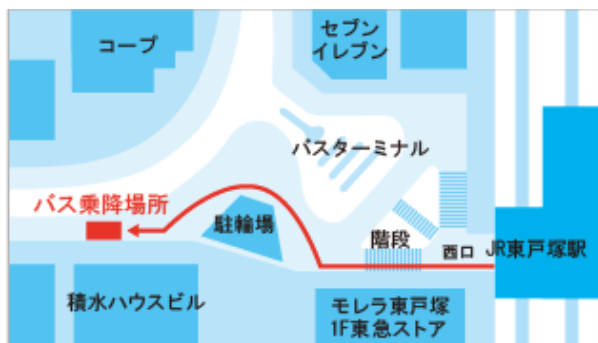

会員送迎バス運行のご案内

横浜FC東戸塚フットボールパークでは、利用者のアクセス向上とサービス充実を目的に、施設と東戸塚駅西口間の送迎バスを運行しております。

【運賃】 無料

【ご利用条件】 施設を利用する横浜FCサッカースクール会員（ご家族含む）、アカデミー選手に限る

※横浜FCサッカースクールに体験参加される方は、参加日当日に限りご乗車いただけます。

【運行日程】 横浜FCサッカースクール東戸塚校の開講日のみ

【運行ダイヤ】

東戸塚駅西口 出発			横浜FC東戸塚 フットボールパーク 出発	
25	45	15時	17	37 57
05	25 45	16時	17	37
25	45	17時	17	37 57
05	25 45	18時	17	37 57
30※		19時	-	
-		20時	-	
-		21時	10	30

※19:30 東戸塚駅発の運行は金曜日のみとなります。

【乗降場所】

■ 東戸塚駅西口 駐輪場付近

東戸塚駅西口駐輪場付近にバスが停車いたします。

決められた停留所ではございませんので、速やかな乗降と周囲へのご配慮にご協力ください。駐輪場の出入口をふさぐ、路上で遊ぶ等、周囲を通行中の方への迷惑行為はおやめください。

■ 横浜FC東戸塚フットボールパーク クラブハウス前