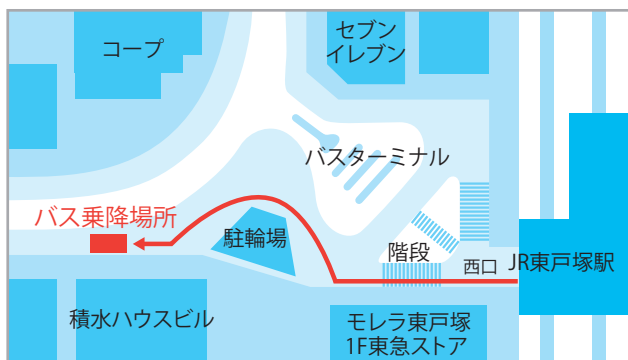

Shuttle Bus

会員送迎バスの運行案内

横浜FC東戸塚フットボールパークでは、ご利用者のアクセス向上とサービス充実を目指し、東戸塚駅間の送迎バスを運行しております。

- 【運賃】 無料
【ご利用条件】 施設ご利用のスクール生・保護者様に限ります

※運行日程については、横浜FCサッカースクールの開講日のみとなりますので、予めご了承ください。

■ 運行ダイヤのご案内

東戸塚駅西口発 横浜FCサッカースクール開講日 火曜日～金曜日		横浜FC東戸塚 フットボールパーク発 横浜FCサッカースクール開講日 火曜日～金曜日
-	14時	-
25 45	15時	17 37 57
05 25 45	16時	17 37
30	17時	22 52
00 25 45	18時	17 37 55
22(※)	19時	-
-	20時	20 40
-	21時	10 30

※19:22 東戸塚駅発の運行は、金曜日のみとなります。

ダイヤ改正 2019.4.1

■ 運行経路のご案内

■ 乗降場所の案内 (東戸塚駅西口駐輪場付近)

※東戸塚駅西口駐輪場付近にバスが停車いたします。
決められた停留所ではございませんので、速やかなご乗降と周囲へのご配慮にご協力ください。
駐輪場の出入り口をふさぐ、道路で遊ぶなど、周囲をご通行中の方への迷惑行為はおやめください。

■ 停留所の案内 (横浜FC東戸塚フットボールパーク停留所)