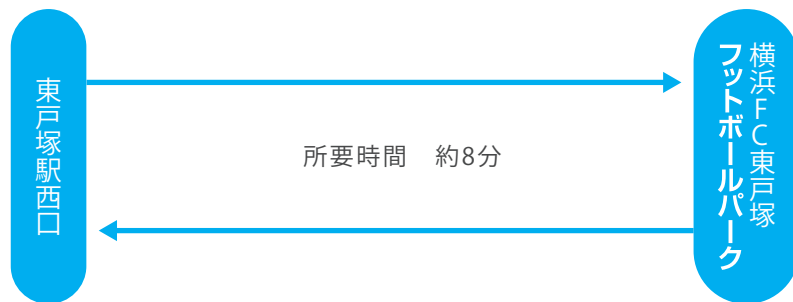

Shuttle Bus

会員送迎バスの運行案内

横浜FC東戸塚フットボールパークでは、ご利用者のアクセス向上とサービス充実を目指し、東戸塚駅間の送迎バスを運行しております。

- 【運賃】 無料
- 【ご利用条件】 施設ご利用のスクール生・保護者様に限ります

※運行日程については、横浜FCサッカースクールが開講日のみとなりますので、予めご了承ください。

■ 運行ダイヤのご案内

東戸塚駅西口発 横浜FCサッカースクール開講日 火曜日～金曜日		横浜FC東戸塚 フットボールパーク発 横浜FCサッカースクール開講日 火曜日～金曜日
-	14時	-
25 45	15時	17 37 57
05 25 45	16時	17 37
30	17時	22 52
00 25 45	18時	17 37 55
03 40	19時	32
-	20時	-
-	21時	20 40

※ダイヤ改正 2018.11.6

■ 運行経路のご案内