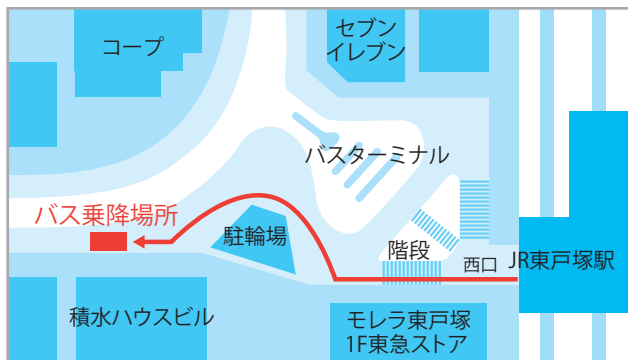

■ 乗降場所の案内 (東戸塚駅西口駐輪場付近)