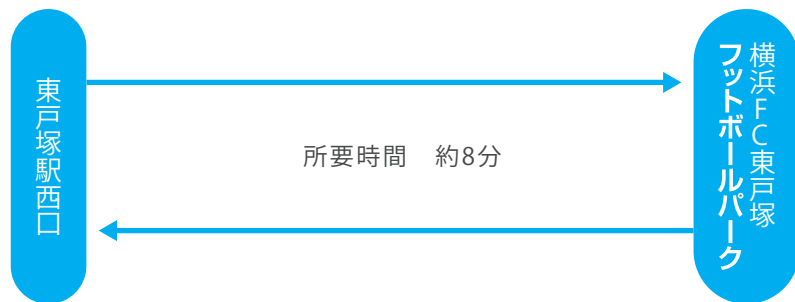

Shuttle Bus

会員送迎バスの運行案内

横浜FC東戸塚フットボールパークでは、ご利用者のアクセス向上とサービス充実を目指し、東戸塚駅間の送迎バスを運行することといたしました。

1. 【運賃】 無料 (会員証・乗車証が必要です)
   【ご利用条件】 施設ご利用のスクール生・保護者様に限ります

※運行日程については、横浜FCサッカースクールが開講日のみとなりますので、予めご了承ください。

横浜FCサッカースクール開講日については、
<http://www.yokohamafc-school.com/school/higashitotsuka/>
をご覧ください。

■ 運行ダイヤのご案内

東戸塚駅西口発 横浜FCサッカースクール開講日 火曜日～金曜日		横浜FC東戸塚 フットボールパーク発 横浜FCサッカースクール開講日 火曜日～金曜日
45	14時	35
25 45	15時	35
05 25 45	16時	15 35
30	17時	15
00 25 45	18時	15 35 55
40	19時	30
-	20時	-
30 50	21時	20 40

■ 運行経路のご案内