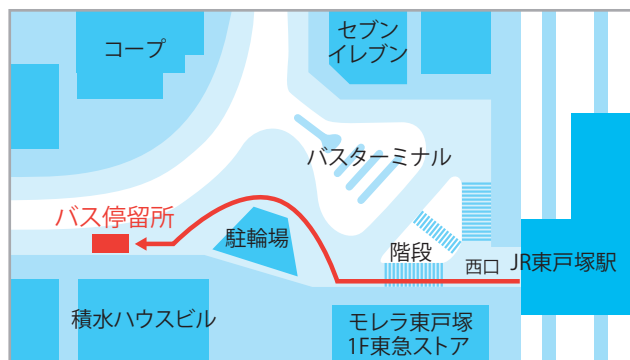

■ 停留所の案内 (東戸塚駅西口停留所)